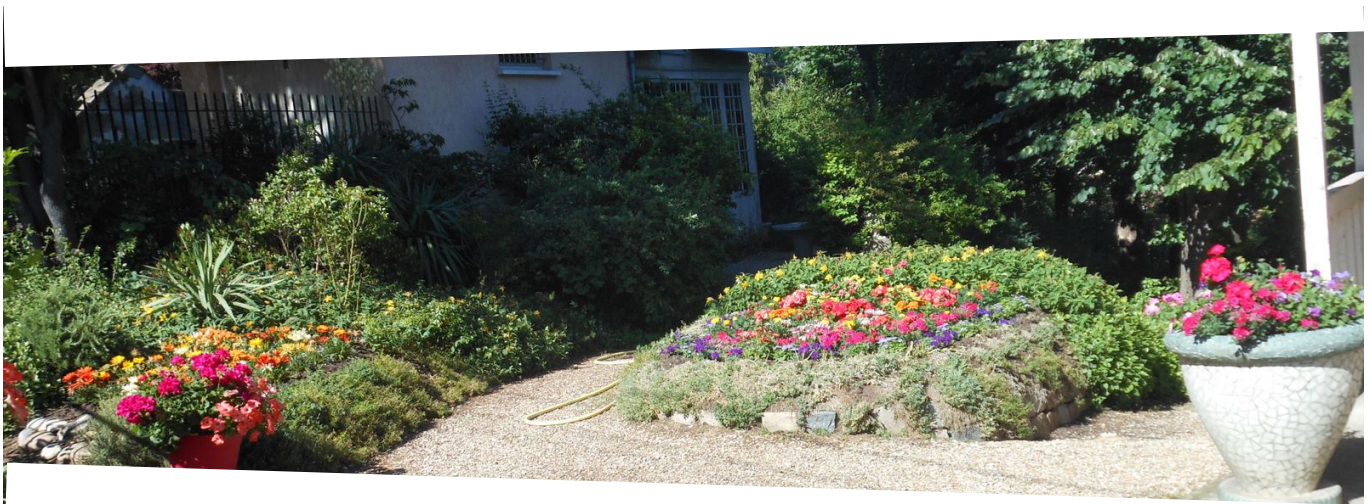

RILLIEUXLAPEPE.FR

JARDINS ET BALCONS FLEURIS

La municipalité pilote chaque année le concours balcons et espaces fleuris auquel tous les habitants peuvent participer. Cette action a pour but d'encourager les volontés d'embellissement de la commune par le fleurissement des espaces privés.

ORGANISATION DU CONCOURS

L'ensemble des habitants de la ville participe sans le savoir. En effet, pas besoin de s'inscrire.

Un jury, composé d'habitants volontaires, a pour mission de repérer les plus beaux jardins ou balcons fleuris en sillonnant la ville qui est découpée en 9 zones. Repérés depuis la rue, les jardins et balcons remarquables sont notés et pris en photo.

Les membres du jury sont des habitants volontaires.

Parmi les jurés, les personnes vivant en appartement sont invitées à repérer les jardins des quartiers périphériques et les personnes propriétaires d'un jardin sont invitées à noter le fleurissement des balcons de la ville. Chacun découvre ainsi la commune dans sa globalité. Les habitants volontaires ont plusieurs semaines pour effectuer le repérage.

Les 3 plus beaux jardins et les 3 balcons visibles de la rue sont récompensés. Les gagnants sont directement contactés par la mairie et reçoivent un lot lors d'une cérémonie de remise des prix.

LE CALENDRIER