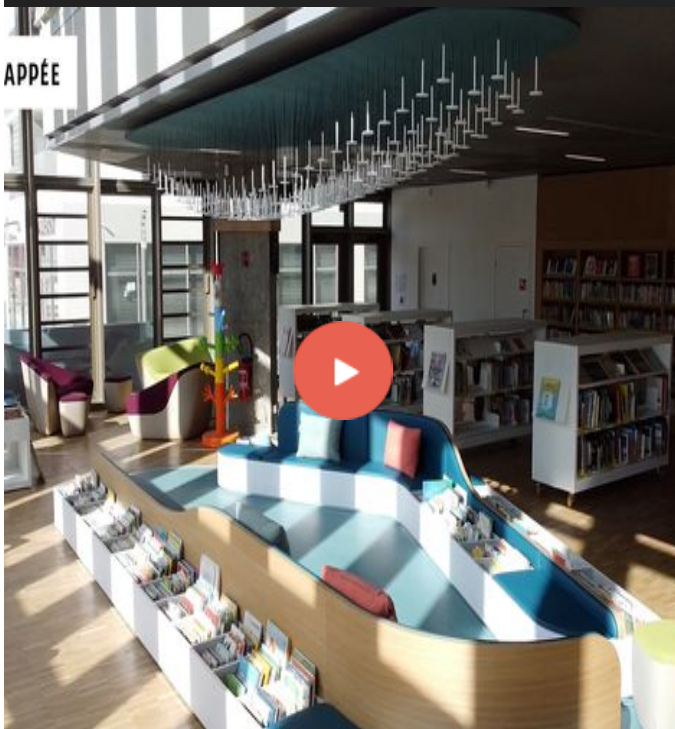

DÉPLACEMENTS

Rillieux-la-Pape à pied,
en bus, à vélo, en
train...

LOGEMENT

Service municipal
Logement, accession
à la propriété,
demande de logement
social...

EN IMAGES

TOUTES LES PHOTOS & VIDÉOS