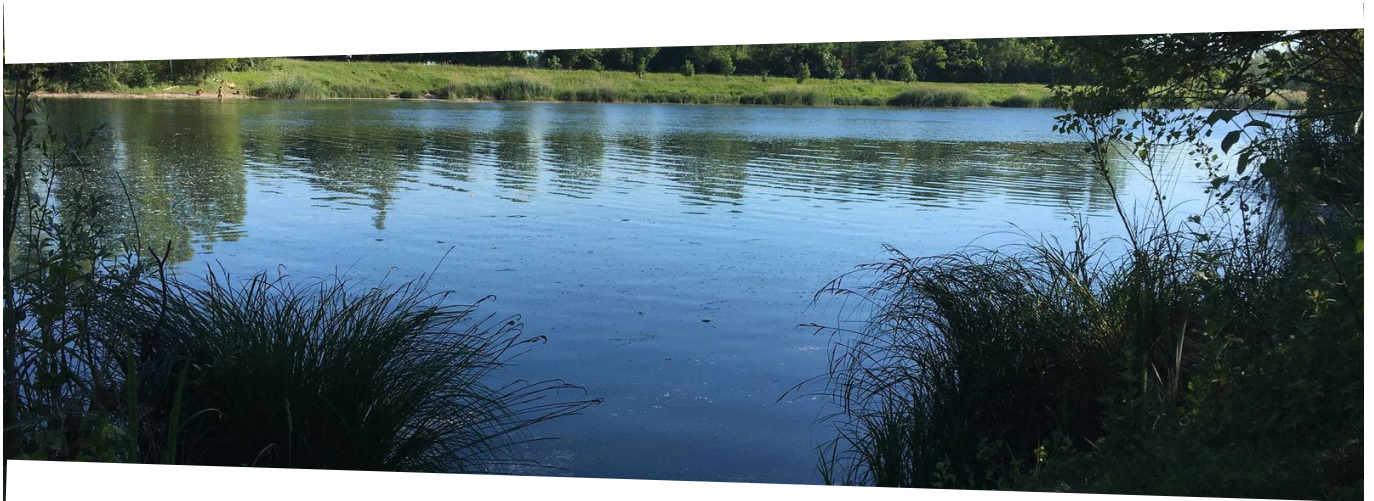

RILLIEUXLAPEPE.FR

DANS LES ENVIRONS

Avec ses 2 200 hectares de nature préservée, le Grand Parc de Miribel Jonage est à ce jour le deuxième parc périurbain d'Europe. À seulement 6 km de Rillieux-la-Pape !

Activités nautiques, terrestres et artistiques, le Grand Parc de Miribel Jonage accueille les amoureux de la nature autour d'activités pédagogiques et de loisirs.

Retrouvez toutes les informations sur www.grand-parc.fr