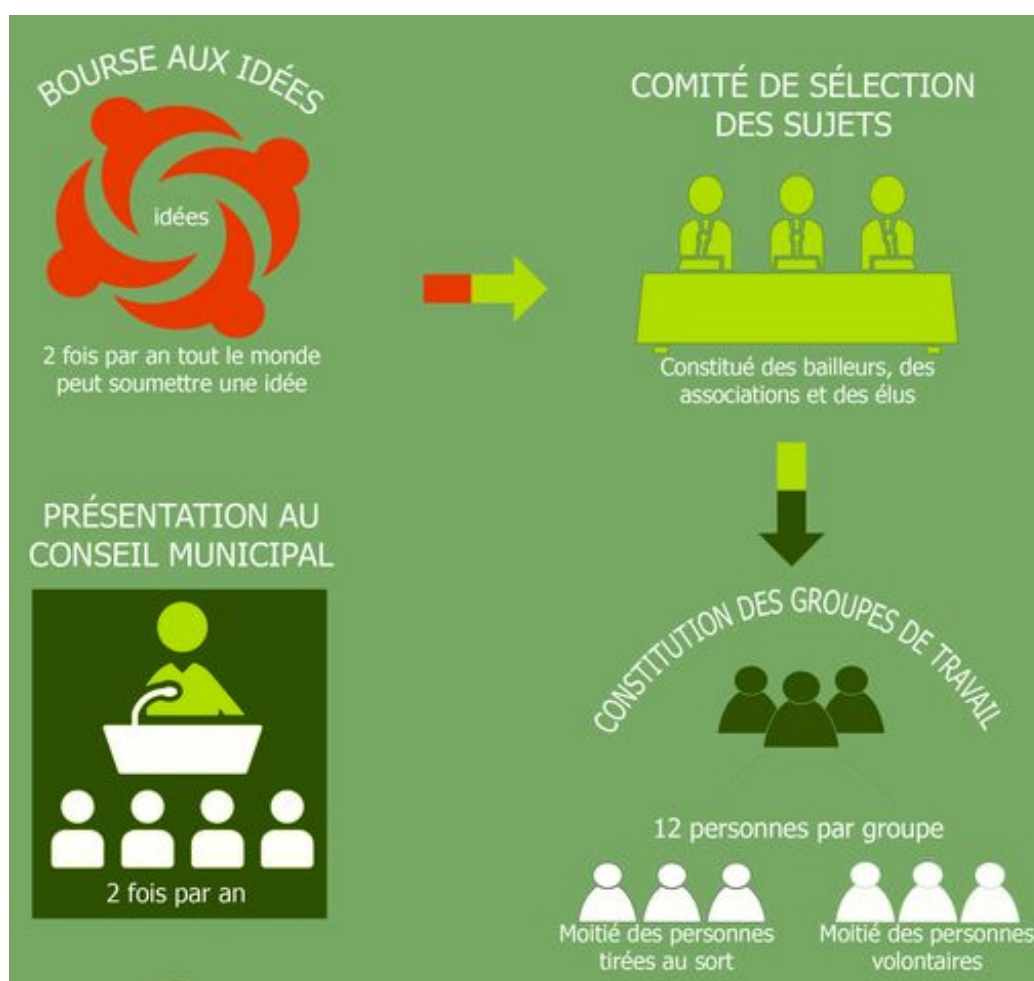

# RILLIEUXLAPAPE.FR

## ENVOYEZ VOS IDEES A LA BOURSE AUX SUJETS

DÉMOCRATIE LOCALE

16/12/2020

Le Conseil citoyen est une instance participative qui traite de différentes problématiques qui touchent la vie de la commune. La bourse aux sujets vise à récolter et dégager les grands thèmes qui seront traités. Vous avez jusqu'au 24 janvier 2021 pour participer.

**VOUS AVEZ JUSQU'AU 24 JANVIER 2021.....A VOS IDEES!**

La bourse aux sujets est l'occasion de faire part de ses envies d'agir sur la vie de la commune par des actions concrètes. Afin d'alimenter la première session 2021, la bourse aux sujets est ouverte !

Vous avez jusqu'au 24 janvier 2021 pour être inventif, audacieux et pragmatique. Petit ou grand, chacun peut proposer son idées tant qu'elle concerne la commune et l'intérêt général.

Deux sujets seront retenus par un Comité de sélection composé d'élus, de membres associatifs, du délégué du Préfet. Ils seront ensuite étudiés par les membres du Conseil citoyen. Les membres du Conseil citoyen réfléchiront sur le sujet et proposeront des actions au Conseil municipal. Si celui-ci vote en leur faveur, les propositions deviendront concrètes.