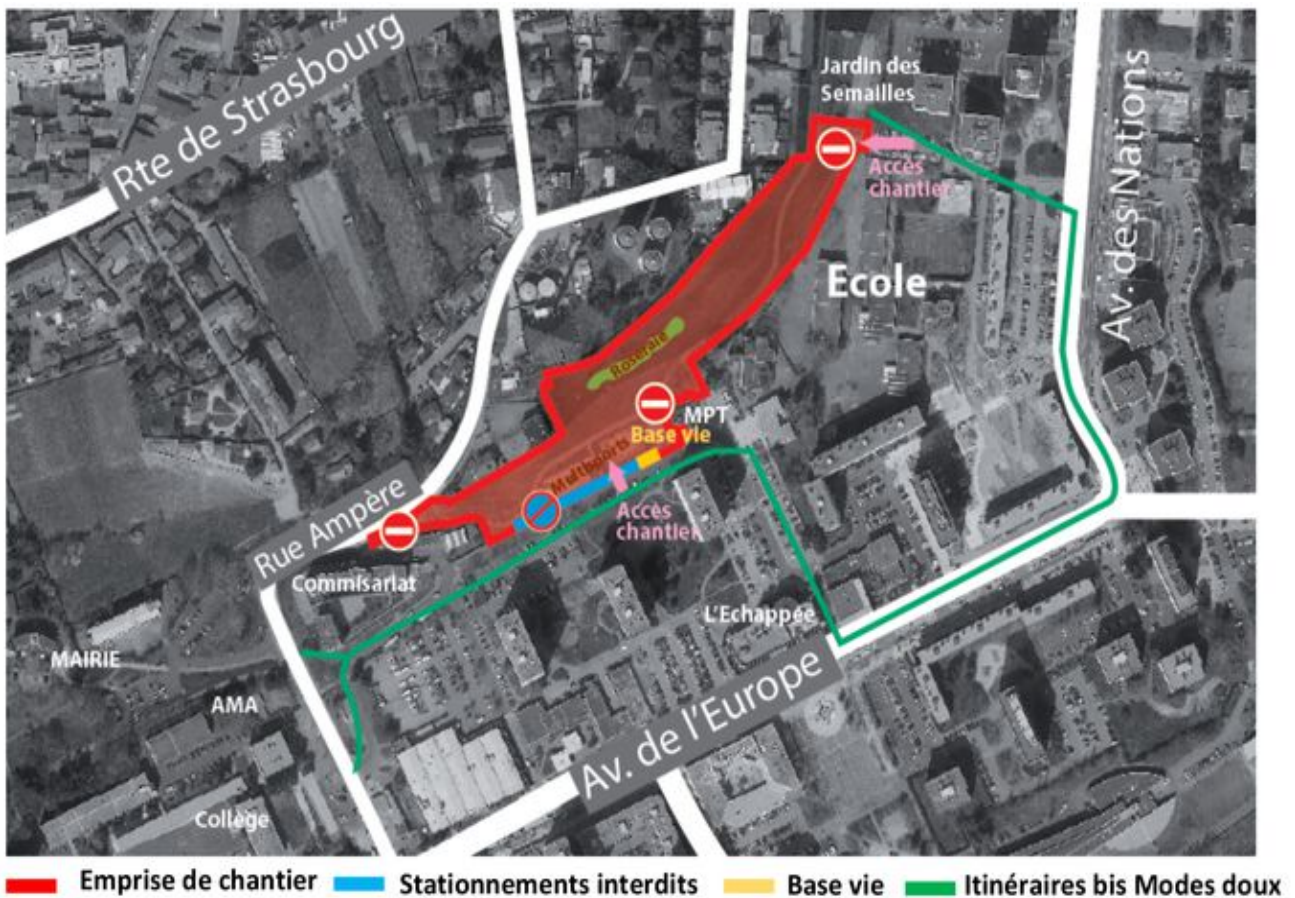

DÉBUT DES TRAVAUX DE LA TRANCHE 3 DU PARC LINÉAIRE

PROJETS URBAINS, TRAVAUX

10/09/2021

Les travaux de réalisation de la tranche 3 du parc linéaire urbain ont débuté le 13 septembre 2021 et se poursuivent jusqu'au printemps 2022.

La zone concernée par ces travaux (en rouge sur le plan) sera fermée au public pendant toute cette période pour assurer la sécurité de tous.

Un itinéraire bis est mis en place (en vert sur le plan) vous permettant de relier le jardin des Semailles à l'Accueil Marcel André.

Les travaux de la tranche 3 consistent en :

- la réhabilitation de l'espace de jeux intégrant le terrain multisports et skate parc.
- la création d'aires de repos et de détente.
- la création de plaines de jeux.

VILLE DE RILLIEUX-LA-PAPE
Hôtel de ville - 165, rue Ampère
69140 Rillieux-la-Pape

<https://www.rillieuxlapape.fr/actualites-20/debut-des-travaux-de-la-tranche-3-du-parc-lineaire-13262.html?cHash=9b168c5c3bbe147802dee3384d89311>