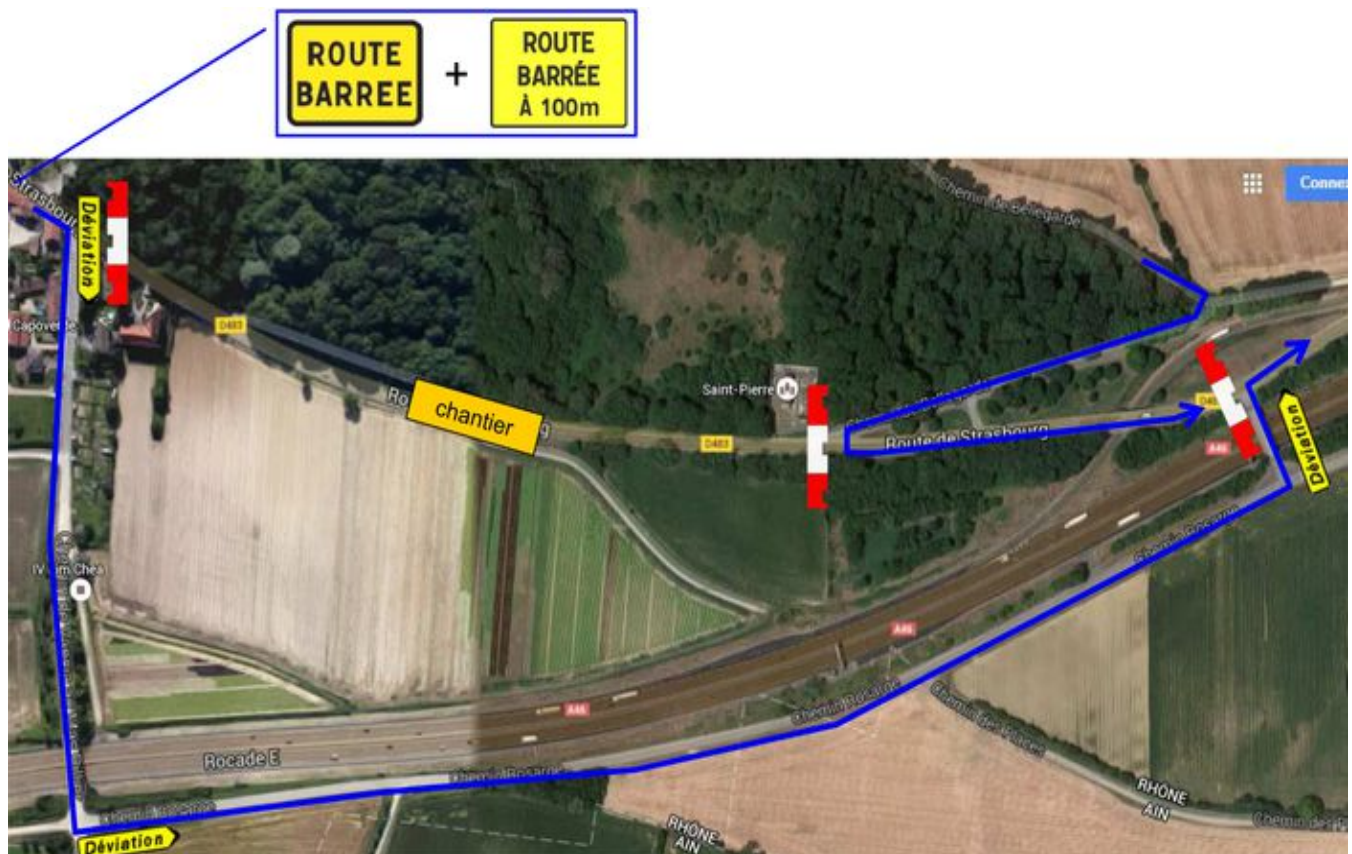

RILLIEUXLAPEPE.FR

1ER ET 2 JUIN : DÉVIATION ROUTE DE STRASBOURG

TRAVAUX

19/05/2016

La circulation est interrompue aux abords de l'entreprise Médicréa. Une déviation est mise en place, suivez le guide en vidéo !

En venant de Vancia, vous prendrez le chemin de Vancia au Mas Rillier, puis le chemin de Rosarge qui longe le périphérique. Vous retrouvez ensuite la route de Strasbourg en traversant le pont au-dessus du périphérique.

[Téléchargez le plan de la déviation](#)

LA DÉVIATION EN VIDÉO

VILLE DE RILLIEUX-LA-PAPE
Hôtel de ville - 165, rue Ampère
69140 Rillieux-la-Pape

<https://www.rillieuxlapape.fr/actualites-20/1er-et-2-juin-deviation-route-de-strasbourg-5526.html?cHash=9c47e50e66d532feac0b8298d3a77f1b>