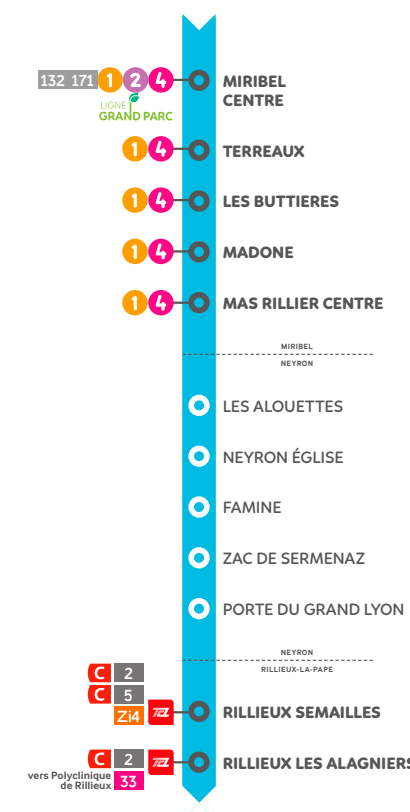

QUELLES LIGNES ?

1 THIL MAIRIE / MAS RILLIER CENTRE

(ENTRE CHAMP DU PERRON ET THIL MAIRIE)

3 MIRIBEL CENTRE / RILLIEUX LES ALAGNIERS

(ENTRE RILLIEUX SEMAILLES ET RILLIEUX LES ALAGNIERS)

4 GARE DE MIRIBEL / TRAMOYES MAIRIE

COMMENT ÇA MARCHE ?

Aux heures creuses (9 h 30 > 16 h 30), le fonctionnement de ces lignes est identique à celui du réseau général (mêmes horaires, mêmes arrêts), mais il n'est déclenché qu'après une réservation faite au plus tard avant 18 h, la veille de la course demandée, jusqu'au vendredi (et avant 18 h le vendredi pour les transports du lundi). Aux heures de pointe, le réseau fonctionne normalement, sans réservation préalable.

COMMENT RÉSERVER ?

> Par téléphone : 04 26 47 64 36
> par e-mail : tad@bus-colibri.com,
Possibilité d'enregistrer des réservations multiples pour des trajets réguliers pour toute une période auprès du service Colibri.

Le bus qui s'adapte à votre

FLEX&CO

Flex & co, le bus sur mesure, qui vous attend tous les soirs devant la gare pour vous ramener chez vous !

Entre 19 h 30 et 20 h, un bus est stationné en sortie de la gare de Miribel. Selon la destination des usagers, le chauffeur organise le trajet afin de permettre à chacun d'être déposé à l'arrêt de bus le plus proche de son domicile.

3 MIRIBEL CENTRE <> RILLIEUX SEMAILLES <> RILLIEUX LES ALAGNIERS

Réseau Colibri accessible pour tous.

3 RILLIEUX LES ALAGNIERS > RILLIEUX SEMAILLES > MIRIBEL CENTRE

Horaires valables du 28/08/2017 au 07/07/2018 - Du lundi au vendredi

TAD : Transport Au Déclenchement

	RILLIEUX LES ALAGNIERS	RILLIEUX SEMAILLES	10:45	11:45	12:45	14:45	15:45												
RILLIEUX	RILLIEUX LES ALAGNIERS		33	C	2	Z4													
	RILLIEUX SEMAILLES		Z4	C	2	5	Z4												
	NEYRON	06:40	07:10	07:40	08:10	08:40	09:45	10:50	11:50	12:50	13:50	14:50	15:50	16:50	17:25	17:57	18:27	18:57	
	PORTE DU GRAND LYON	06:43	07:13	07:43	08:13	08:43	09:48	10:53	11:53	12:53	13:53	14:53	15:53	16:53	17:28	18:00	18:30	19:00	
	ZAC DE SERMENAZ	06:44	07:14	07:44	08:14	08:44	09:49	10:54	11:54	12:54	13:54	14:54	15:54	16:54	17:29	18:01	18:31	19:01	
MIRIBEL	FAMINE	06:46	07:16	07:46	08:16	08:46	09:51	10:56	11:56	12:56	13:56	14:56	15:56	16:56	17:31	18:03	18:33	19:03	
	NEYRON ÉGLISE	06:47	07:17	07:47	08:17	08:47	09:52	10:57	11:57	12:57	13:57	14:57	15:57	16:57	17:32	18:04	18:34	19:04	
	LES ALOUETTES	06:48	07:18	07:48	08:18	08:48	09:53	10:58	11:58	12:58	13:58	14:58	15:58	16:58	17:33	18:05	18:35	19:05	
	MAS RILLIER CENTRE	06:50	07:20	07:50	08:20	08:50	09:55	11:00	12:00	13:00	14:00	15:00	16:00	17:00	17:35	18:07	18:37	19:07	
	MADONE	06:51	07:21	07:51	08:21	08:51	09:56	11:01	12:01	13:01	14:01	15:01	16:01	17:01	17:36	18:08	18:38	19:08	
MIRIBEL CENTRE	LES BUTTIÈRES	06:52	07:22	07:52	08:22	08:52	09:57	11:02	12:02	13:02	14:02	15:02	16:02	17:02	17:37	18:09	18:39	19:09	
	TERREAUX	06:53	07:23	07:53	08:23	08:53	09:58	11:03	12:03	13:03	14:03	15:03	16:03	17:03	17:38	18:10	18:40	19:10	
	MIRIBEL CENTRE	06:54	07:24	07:54	08:24	08:54	09:59	11:04	12:04	13:04	14:04	15:04	16:04	17:04	17:39	18:11	18:41	19:11	
	MIRIBEL CENTRE	132	171	1	2	4													

Horaires valables du 10/07 au 26/08 - Du lundi au vendredi

RILLIEUX	RILLIEUX LES ALAGNIERS		33	C	2	Z4								11:40	14:00	16:40					
	RILLIEUX SEMAILLES		Z4	C	2	5	Z4							07:35	08:35	09:45	11:45	14:05	16:45	17:35	18:35
	NEYRON	07:38	08:38	09:48	11:48	14:08	16:48	17:38	18:38												
MIRIBEL	PORTE DU GRAND LYON	07:39	08:39	09:49	11:49	14:09	16:49	17:39	18:39												
	ZAC DE SERMENAZ	07:41	08:41	09:51	11:51	14:11	16:51	17:41	18:41												
	FAMINE	07:42	08:42	09:52	11:52	14:12	16:52	17:42	18:42												
	NEYRON ÉGLISE	07:43	08:43	09:53	11:53	14:13	16:53	17:43	18:43												
	LES ALOUETTES	07:45	08:45	09:55	11:55	14:15	16:55	17:45	18:45												
MIRIBEL CENTRE	MAS RILLIER CENTRE	07:46	08:46	09:56	11:56	14:16	16:56	17:46	18:46												
	MADONE	07:47	08:47	09:57	11:57	14:17	16:57	17:47	18:47												
	LES BUTTIÈRES	07:48	08:48	09:58	11:58	14:18	16:58	17:48	18:48												
	MIRIBEL CENTRE	07:49	08:49	09:59	11:59	14:19	16:59	17:49	18:49												

Les règles de bonne conduite

Se présenter quelques minutes à l'arrêt avant l'horaire indiqué.

Faire signe au conducteur de marquer l'arrêt.

Monter uniquement aux arrêts signalés.

Être en possession d'un titre de transport valide et validé.

Ne pas déranger les autres passagers et le conducteur.

Ne pas fumer à l'intérieur du véhicule.

Horaires valables du 28/08/2017 au 07/07/2018 - Samedi