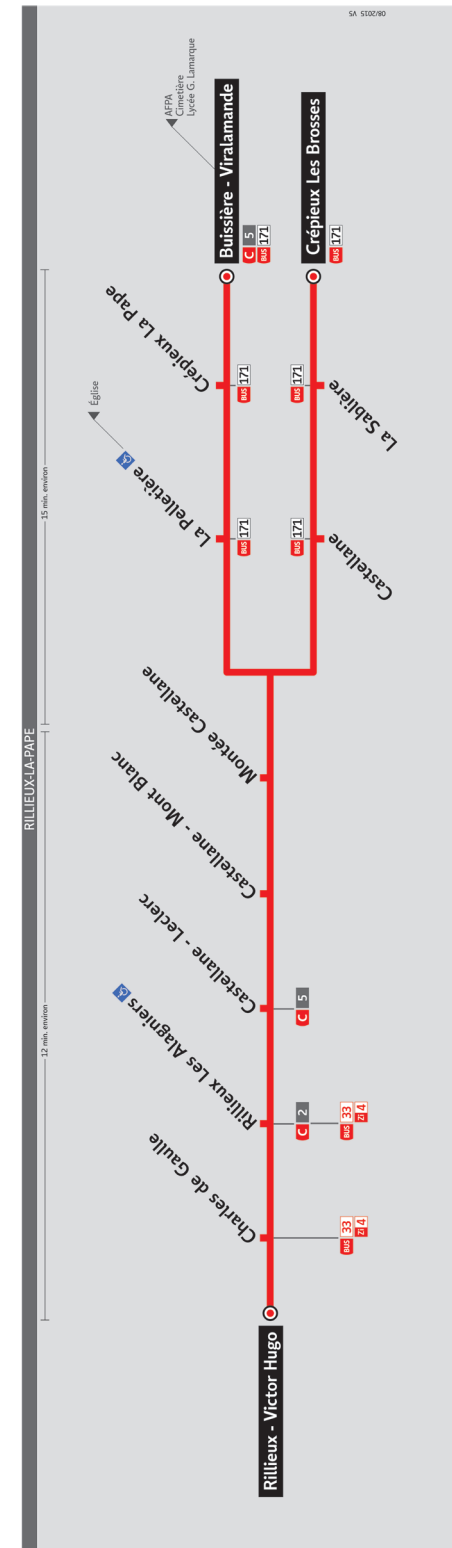

horaires

HORAIRES VACANCES SCOLAIRES 2015-2016*

Du lundi 19 octobre au dimanche 1er novembre 2015
Du lundi 21 décembre 2015 au dimanche 3 janvier 2016
Du lundi 15 février au dimanche 28 février 2016
Du lundi 11 avril au dimanche 24 avril 2016

* Dates de vacances scolaires susceptibles de modifications.
Le réseau TCL ne fonctionne pas le 1er mai.

DU 31 AOÛT 2015 AU 3 JUIL. 2016

LIGNE

- RILLIEUX VICTOR HUGO
- CHARLES DE GAULLE
- RILLIEUX LES ALAGNIERS
- BUSSIÈRE - VIRALAMANDE
- CRÉPIEUX LES BROSSES

VOTRE AGENCE TCL *

Pour vous accompagner dans vos achats de titres de transport

Hôtel de Ville
Métro Ligne A
5 rue de la République
Lyon 1er

- Lundi au vendredi : 7h30 - 19h00
- Samedi : 9h00-18h00
- Fermée le dimanche

Consultez la liste des Points Service TCL (tabacs et diffuseurs de presse portant l'enseigne TCL) de votre commune sur www.tcl.fr ou dans les guides tarifaires disponibles en agences TCL

* Horaires susceptibles de modifications, y compris pendant les vacances scolaires.

POUR EN SAVOIR PLUS

AVANT DE PRENDRE CE DOCUMENT, PENSEZ À L'ENVIRONNEMENT :

- en avez-vous réellement besoin ?
- téléchargez vos horaires sur tcl.fr

PARTOUT, POUR TOUS, IL Y A TCL

SYTRAL