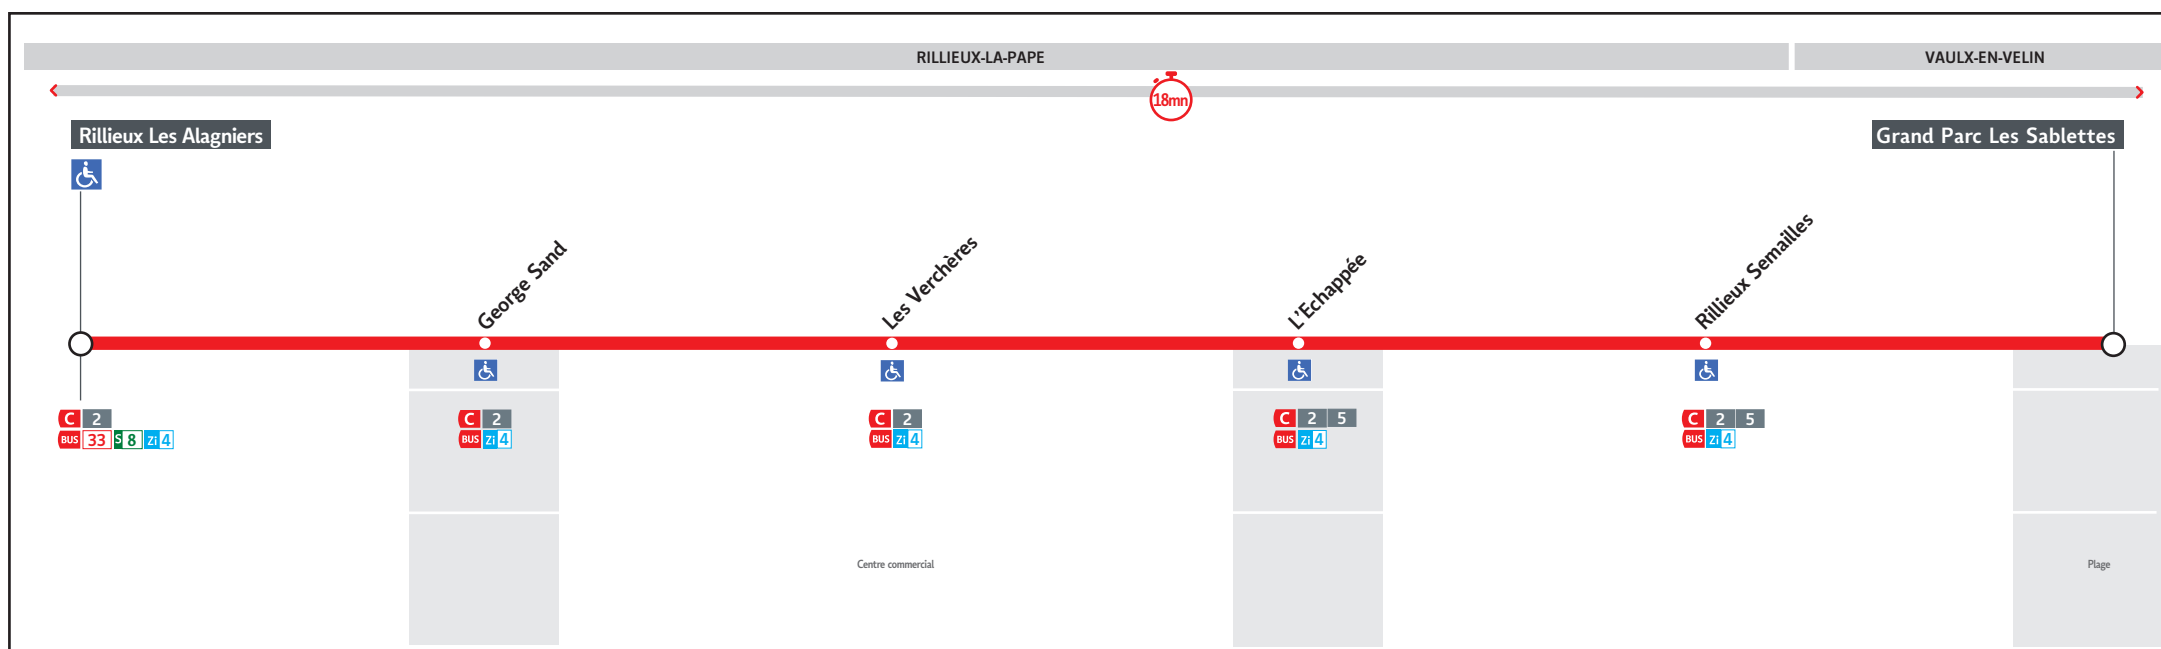

HORAIRES

DU 3 JUIL. AU 29 AOÛT 2021

Ligne

● RILLIEUX LES ALAGNIERS ↔ GRAND PARC LES SABLETTES

Les fiches horaires des lignes du réseau TCL sont consultables :

www.tcl.fr
m.tcl.fr

APPLI
TCL

ALLÔ TCL
04 26 10 12 12
(prix d'un appel local)

En agence TCL

Part-Dieu, Bellecour, La Soie, Grange
Blanche et Gorge de Loup

Pour connaître les horaires de passage de vos lignes à un point d'arrêt précis, sur www.tcl.fr, cliquer sur  et sélectionner votre ligne puis votre arrêt.

En raison de travaux sur le pont de l'A46 à Rillieux, la ligne N84 sera déviée en direction de Rillieux les Alagniers. L'arrêt Rillieux Semailles sera reporté sur l'arrêt Rillieux Nations.

VOTRE AGENCE TCL *

Pour vous accompagner dans vos achats de titres de transport

Agence Bellecour

Métro ligne A et D
Station Bellecour
6 place Bellecour
Lyon 2^{ème}

- Lundi au vendredi : 7h30 à 19h00
- Samedi : 9h00 à 18h00
- Fermée le dimanche