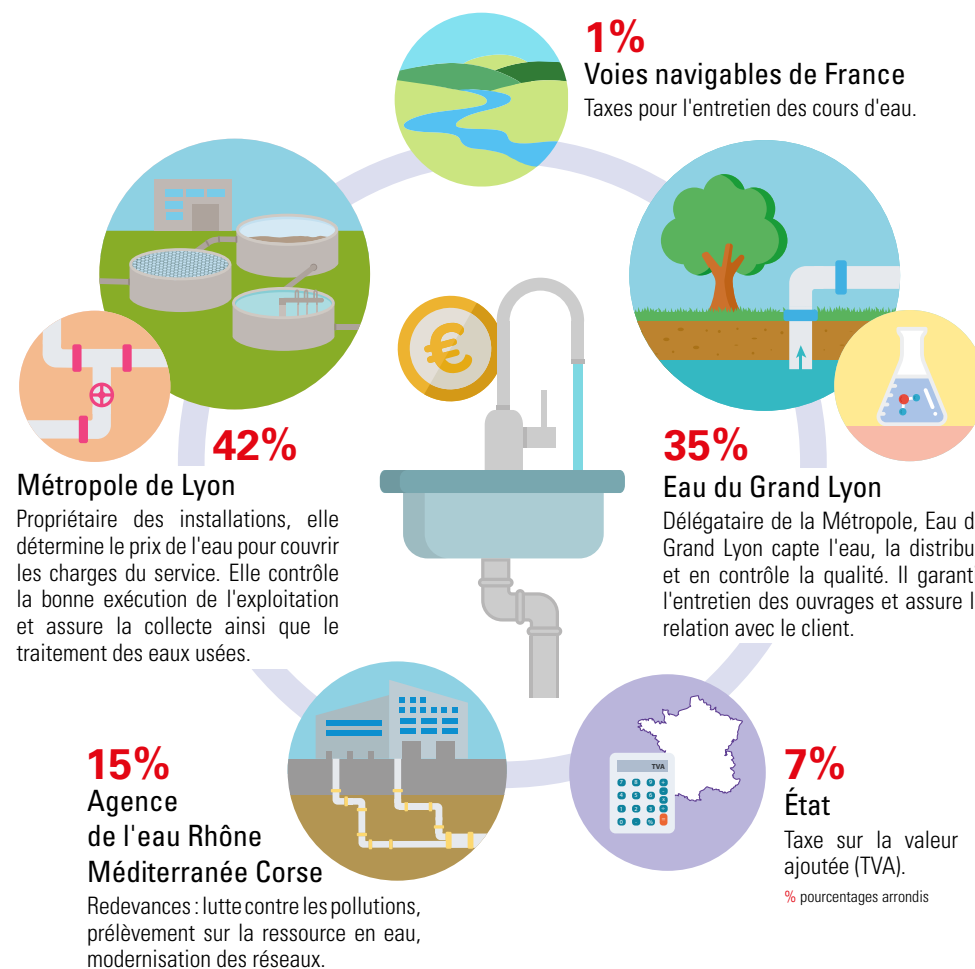

- **les frais d'accès au service de 39,66 € TTC** lors d'un emménagement dans un nouveau logement.

3,21 € TTC

c'est le prix
d'un m³ d'eau
en 2022,
soit 0,00321 € TTC
le litre.

pour un abonnement et une
consommation de 120 m³/an
sur la Métropole de Lyon

Les bons gestes

150 litres d'eau
sont consommés
par jour par personne.

Privilégier **la douche**
plutôt que le bain (60 au
lieu de 150 litres).

Fermer le robinet au
moment de se savonner
ou de se brosser les dents.

COMPOSITION DU PRIX DE L'EAU

Visser des **économiseurs d'eau** sur les robinets et installer une chasse d'eau à **double débit**.

Choisir des **appareils électroménagers peu gourmands en eau**.

Repérer les fuites : relever le compteur au coucher puis au lever pour constater une éventuelle consommation inexplicite.

C'est quoi le Fonds eau ?

Le Fonds eau provient de la mise en œuvre de la loi Oudin-Santini par la Métropole de Lyon. Depuis 2005, 0,4% des recettes d'eau potable et d'assainissement peuvent être consacrées à des actions de solidarité internationale.